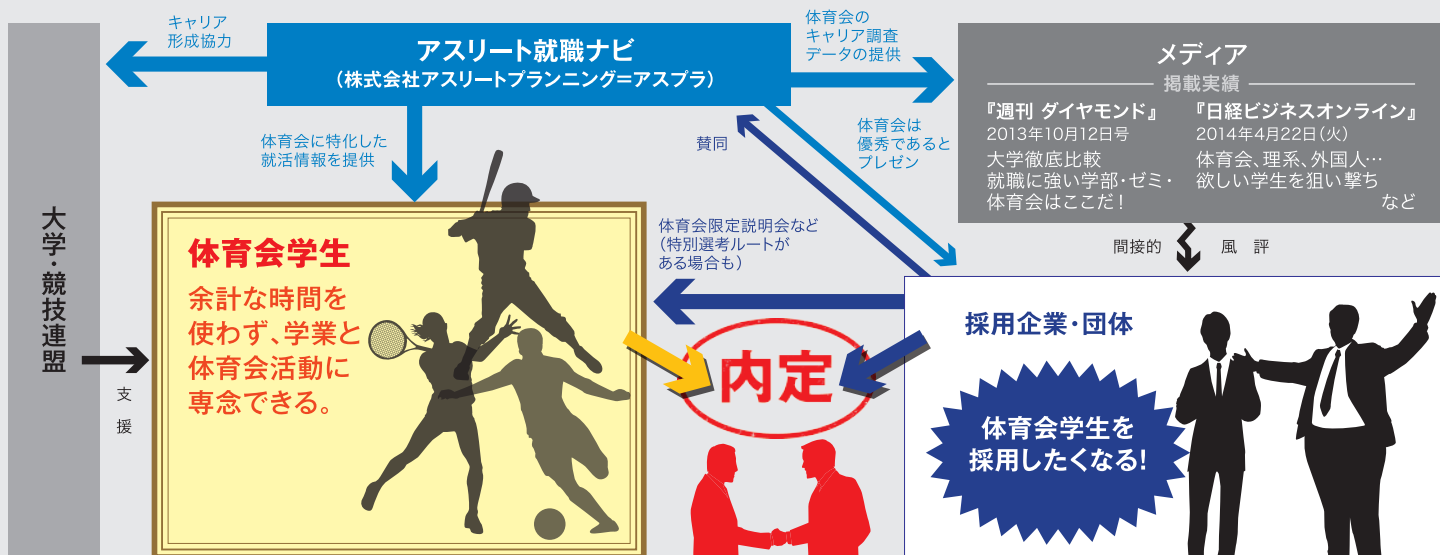

アスリート就職ナビが仕掛ける 「体育会は就活で有利説」

「アスリートが会社を変える。社会を変える。」を理念に掲げ、体育会学生の地位向上と社会進出支援をして11年。各企業・団体のご賛同により、体育会学生が活躍できるフィールドへ効率よく出会うきっかけをつくっています。

1 体育会が有利になるしくみを構築

2 いますぐ選考に進める企業の情報だけをタイムリーにお届けするシステム

体育会を評価する企業がトクベツな説明会・選考会を開始するタイミングで即座にお知らせ。『アスリート就職ナビ2016』にメンバー登録をしておけば、あとは待つだけ。サイトをいくつもチェックする必要がありません。

選べる連絡方法

メンバー限定メルマガ インタラクティブ・コール

WEB上では公開できないトクベツな非公開情報をメールで配信。ついついメールを見逃してしまうという方には、電話でもお知らせ。(通話無料)

大学担当スタッフ

体育会学生の選択肢を増やすため大学担当がサポート。アスリート就職ナビに掲載していない企業の情報も。他ナビの使い方のアドバイスなども行います。

優先案内登録

志望業界や属性を登録しておく、合致する非公開情報・人数限定セミナー等の情報をお届けするコンシェルジュ・システムを導入。